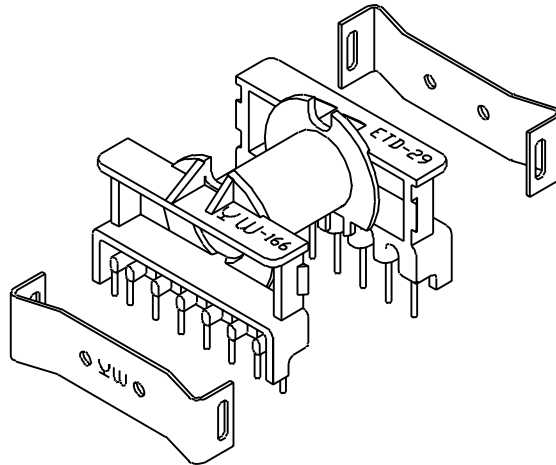

ETD-29

				TOLERANCE: WHOLE±0.5 PIN PITCH±0.1 ROW PITCH±0.5		DECIMAL X±0.3 .XX±0.2	CHECK	郭永揚
修改日期	修改部份	修改前尺寸	修改後尺寸	SHEET OF		REV.	A	DRAWING
毅華企業股份有限公司 YIH-HWA ENTERPRISES CO.,LTD 中和市連城路 222巷4弄2號2樓				TEL	(02)2248-3366	MODEL	YW-166-00B	
				FAX	(02)2240-6919	MATERIAL	PHENOLIC	
				UNIT	m/m	SCALE	1 / 1	DATE
								1997.07.16