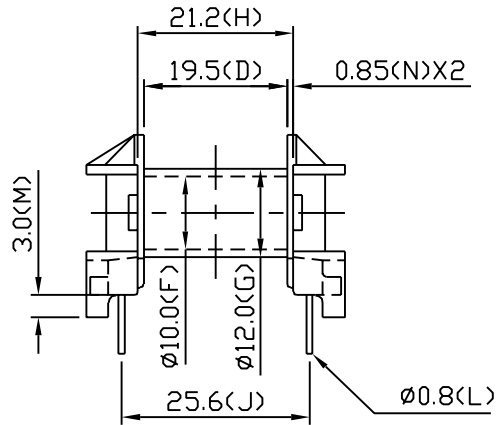

ETD-29

				TOLERANCE: WHOLE±0.5 PIN PITCH±0.1 ROW PITCH±0.5		DECIMAL X±0.3 .XX±0.2	CHECK	郭永揚
修改日期	修改部份	修改前尺寸	修改後尺寸	SHEET OF		REV.	A	DRAWING
毅華企業股份有限公司 YIH-HWA ENTERPRISES CO.,LTD 中和市連城路 222巷4弄2號2樓				TEL	(02)2248-3366	MODEL	YW-166-00B	
				FAX	(02)2240-6919	MATERIAL	PHENOLIC	
				UNIT	m/m	SCALE	1 / 1	DATE
								1997.07.16