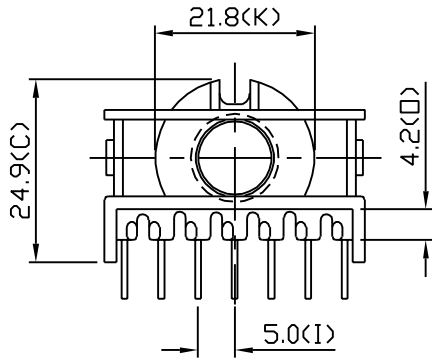

ETD-29

				TOLERANCE: WHOLE±0.5 PIN PITCH±0.1 ROW PITCH±0.5		DECIMAL X±0.3 .XX±0.2	CHECK	郭永揚
修改日期	修改部份	修改前尺寸	修改後尺寸	SHEET OF		REV.	A	DRAWING
毅華企業股份有限公司 YIH-HWA ENTERPRISES CO.,LTD 中和市連城路 222巷4弄2號2樓				TEL	(02)2248-3366	MODEL	YW-166-00B	
				FAX	(02)2240-6919	MATERIAL	PHENOLIC	
				UNIT	m/m	SCALE	1 / 1	DATE
								1997.07.16