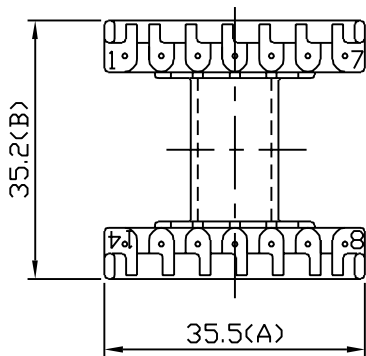

ETD-29

				TOLERANCE: WHOLE±0.5 PIN PITCH±0.1 ROW PITCH±0.5		DECIMAL X±0.3 .XX±0.2	CHECK	郭永揚
修改日期	修改部份	修改前尺寸	修改後尺寸	SHEET OF		REV.	A	DRAWING
毅華企業股份有限公司 YIH-HWA ENTERPRISES CO.,LTD 中和市連城路 222巷4弄2號2樓				TEL	(02)2248-3366	MODEL	YW-166-00B	
				FAX	(02)2240-6919	MATERIAL	PHENOLIC	
				UNIT	m/m	SCALE	1 / 1	DATE
								1997.07.16